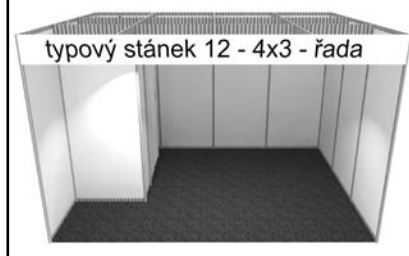

Příklad vizualizace typového stánku pro krytou plochu

Základní stavební vybavení typových stánků nelze měnit ani doplňovat, je však možno objednat mobiliář a další vybavení – viz Objednávka na str. 5.

Všechny ceny jsou uváděny bez DPH.