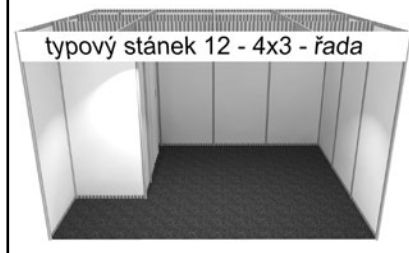

Příklad vizualizace typového stánku pro krytou plochu

Základní stavební vybavení typových stánků nelze měnit ani doplňovat, je však možno objednat mobiliář a další vybavení – viz Objednávka na str. 5.

Na www.forindustry.cz můžete stáhnout formulář vyplnitelný na počítači

Všechny ceny jsou uváděny bez DPH.